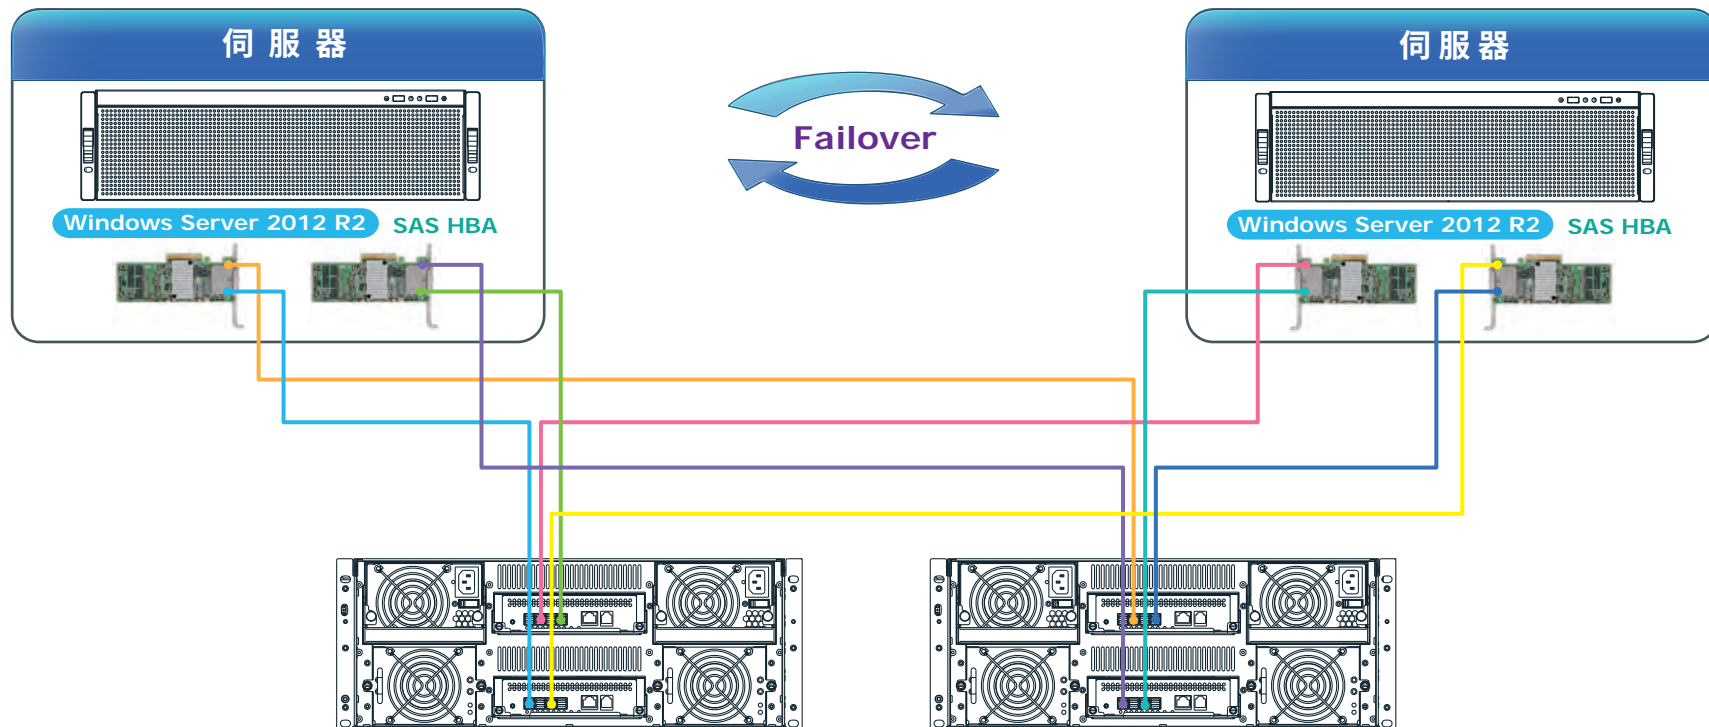

HA / Cluster Solution

- * 2台伺服器各安裝二片HBA卡
- * 2台EP-4246JD的叢集和多重路徑 (MPIO)配置圖

EP-4246JD-SCSC

- 4U 24Bays 12Gb/s SAS
- 4個 4x mini SAS HD埠

12Gb/s Serial Attached SCSI

UNIFOSA CORP.
 Tel: 886-2-2914-8001(Rep.) Fax: 886-2-2914-7975
<http://www.proware.com.tw> E-mail: info@proware.com.tw